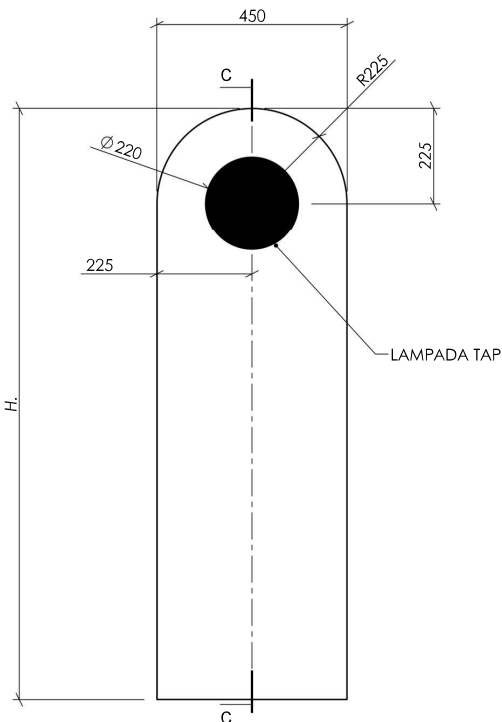

SWING

Specchiere | Mirrors

DESCRIZIONE | DESCRIPTION

Specchio con schiena posteriore rientrante. Forato per il fissaggio frontale della lampada TAP (lampada non inclusa). Disponibile nella versione con illuminazione perimetrale esterna (Standard 4000K - Optional 3000K)

Mirror with recessed rear backing. Drilled for frontal mounting of TAP lamp (lamp not included). Available in the version with external perimeter lighting (Standard 4000K - Optional 3000K)

Miroir avec dos rentrant. Percé pour fixation frontale de la lampe TAP (lampe non incluse). Disponible en version avec éclairage de périmètre extérieur (Standard 4000K - Optionnel 3000K)

Spiegel mit versenkter Rückwand. Gebohrt für die Frontmontage der TAP-Lampe (Lampe nicht im Lieferumfang enthalten). Verfügbar in der Version mit Außenbeleuchtung (Standard 4000K - Optional 3000K)

DIMENSIONI | DIMENSIONS

- H 120 L 45
- H 140 L 45

ORIENTAMENTO

SEZIONE C-C