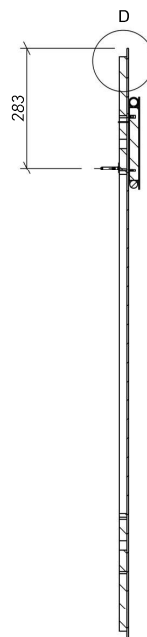

SWING

Specchiere | Mirrors

DESCRIZIONE | DESCRIPTION

Specchio con schiena posteriore rientrante. Forato per il fissaggio frontale della lampada TAP (lampada non inclusa). Disponibile nella versione con illuminazione perimetrale esterna (Standard 4000K - Optional 3000K)

Mirror with recessed rear backing. Drilled for frontal mounting of TAP lamp (lamp not included). Available in the version with external perimeter lighting (Standard 4000K - Optional 3000K)

Miroir avec dos rentrant. Percé pour fixation frontale de la lampe TAP (lampe non incluse). Disponible en version avec éclairage de périmètre extérieur (Standard 4000K - Optionnel 3000K)

Spiegel mit versenkter Rückwand. Gebohrt für die Frontmontage der TAP-Lampe (Lampe nicht im Lieferumfang enthalten). Verfügbar in der Version mit Außenbeleuchtung (Standard 4000K - Optional 3000K)

DIMENSIONI | DIMENSIONS

- H 120 L 45
- H 140 L 45

ORIENTAMENTO

SEZIONE C-C