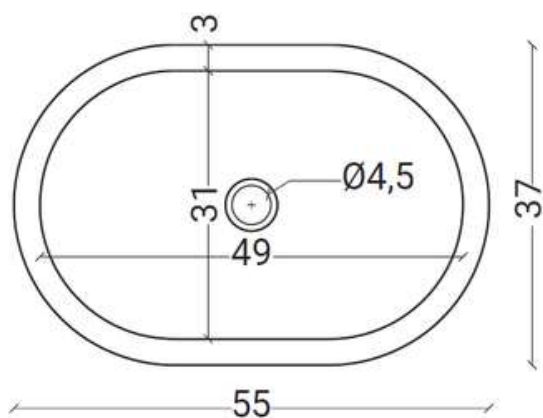

## DESCRIZIONE | DESCRIPTION

Lavabo in appoggio senza troppopieno

Lavabo à poser sans « trop-plein »

Sit-on washbasin without "Overflow"

Aufsitzwaschbecken ohne "Überlauf"

## DIMENSIONI | DIMENSIONS (mm)

- L 550 x P 370 x H 150

Rubinetto / Mixer			
Basi / Top Base units / Top	Centrale Central	Muro Wall	Laterale Lateral
P./D.35	✗	✗	✗
P./D.45	✓	✓	✓
P./D.50	✓	✓	✓
P./D.65	✓	✓	✓