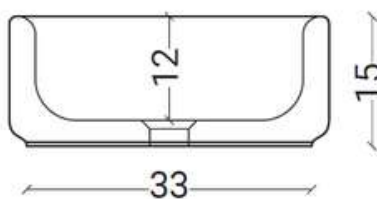

## DESCRIZIONE | DESCRIPTION

Lavabo in appoggio senza troppopieno

Lavabo à poser sans « trop-plein »

Sit-on washbasin without "Overflow"

Aufsitzwaschbecken ohne "Überlauf"

## DIMENSIONI | DIMENSIONS (mm)

- L 550 x P 370 x H 150

Rubinetto / Mixer			
Basi / Top Base units / Top	Centrale Central	Muro Wall	Laterale Lateral
P./D.35	✗	✗	✗
P./D.45	✓	✓	✓
P./D.50	✓	✓	✓
P./D.65	✓	✓	✓