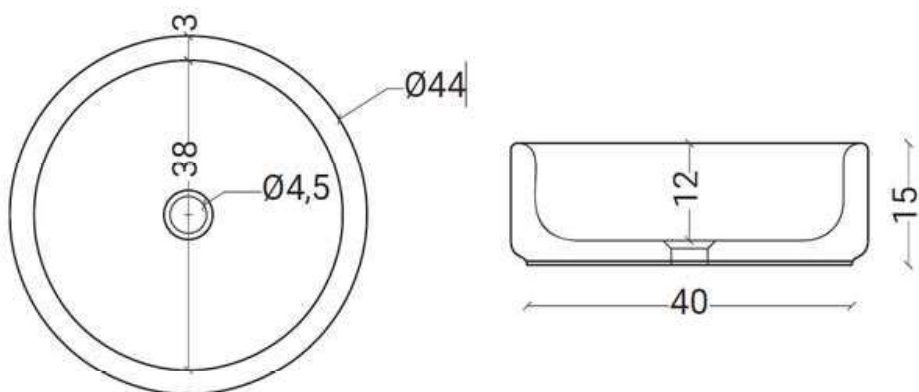

WON TONDO

Lavabi appoggio Piletta esclusa | Sit-on washbasins Drain not included

DESCRIZIONE | DESCRIPTION

Lavabo in appoggio senza troppopieno

Lavabo à poser sans « trop-plein »

Sit-on washbasin without "Overflow"

Aufsitzwaschbecken ohne "Überlauf"

FINITURA | FINISH

- Ceramica Bianco Lucido Gloss White Ceramic
- Ceramica Bianco Opaco Matt White Ceramic
- Ceramica Nero Opaco Matt Black Ceramic

DIMENSIONI | DIMENSIONS (mm)

- Ø44 x H 150

Rubinetto / Mixer			
Basi / Top Base units / Top	Centrale Central	Muro Wall	Laterale Lateral
P./D.35	✗	✗	✗
P./D.45	✗	✓	✓
P./D.50	✗	✓	✓
P./D.65	✓	✓	✓