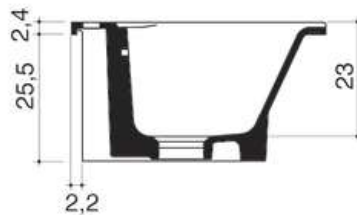

Ceramic ashtubs with "Overflow" and central tap hole

Keramik-Aschenbecher mit "Überlauf" und zentralem Hahnloch

FINITURA | FINISH

- Bianco Lucido Gloss Withe

DIMENSIONI | DIMENSIONS

YORKSHIRE L.61
YORKSHIRE W.61

SCOTLAND L.71
SCOTLAND W.71

N.B.: Non adatti a basi lavabo con cassetto superiore H.25-26,2-37,5 cm o cassetto interno
N.B.: Not suitable for washbasin units with H.25-26,2-37,5 cm upper drawer or internal drawer

YORKSHIRE e SCOTLAND

Lavatoio Piletta esclusa | Washtub Drain not included

Tavoletta in Ocritech® bianco lucido per lavatoio in Ceramica.
Glossy white Ocritech® laundry board for Ceramic washtub

INCASSO SU BASE P.50 CM
RECESSED ON D. 50 WASHBASIN UNIT

INCASSO SU TOP P.65 CM
RECESSED ON D. 65 TOPS

N.B.: Non adatti a basi lavabo con cassetto superiore H.25-26,2-37,5 cm o cassetto interno
N.B.: Not suitable for washbasin units with H.25-26,2-37,5 cm upper drawer or internal drawer