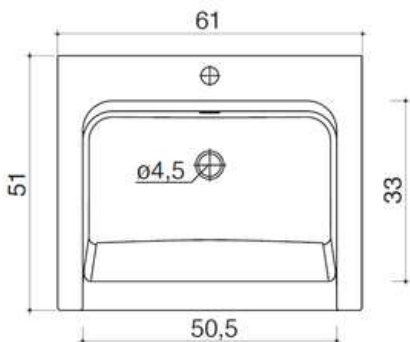

Ceramic ashtubs with "Overflow" and central tap hole

Keramik-Aschenbecher mit "Überlauf" und zentralem Hahnloch

FINITURA | FINISH

- Bianco Lucido Gloss Withe

DIMENSIONI | DIMENSIONS

YORKSHIRE L.61
YORKSHIRE W.61

SCOTLAND L.71
SCOTLAND W.71

N.B.: Non adatti a basi lavabo con cassetto superiore H.25-26,2-37,5 cm o cassetto interno
N.B.: Not suitable for washbasin units with H.25-26,2-37,5 cm upper drawer or internal drawer

YORKSHIRE e SCOTLAND

Lavatoio Piletta esclusa | Washtub Drain not included

Tavoletta in Ocritech® bianco lucido per lavatoio in Ceramica.
Glossy white Ocritech® laundry board for Ceramic washtub

INCASSO SU BASE P.50 CM
RECESSED ON D. 50 WASHBASIN UNIT

INCASSO SU TOP P.65 CM
RECESSED ON D. 65 TOPS

N.B.: Non adatti a basi lavabo con cassetto superiore H.25-26,2-37,5 cm o cassetto interno
N.B.: Not suitable for washbasin units with H.25-26,2-37,5 cm upper drawer or internal drawer