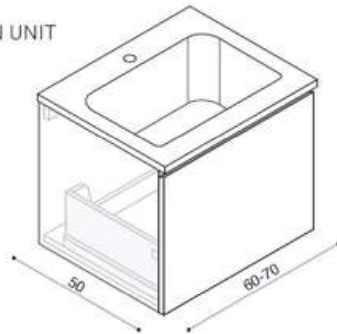

SCOTLAND L.71
SCOTLAND W.71

N.B.: Non adatti a basi lavabo con cassetto superiore H.25-26,2-37,5 cm o cassetto interno
N.B.: Not suitable for washbasin units with H.25-26,2-37,5 cm upper drawer or internal drawer

YORKSHIRE e SCOTLAND

Lavatoio Piletta esclusa | Washtub Drain not included

Tavoletta in Ocritech® bianco lucido per lavatoio in Ceramica.
Glossy white Ocritech® laundry board for Ceramic washtub

INCASSO SU BASE P.50 CM
RECESSED ON D. 50 WASHBASIN UNIT

INCASSO SU TOP P.65 CM
RECESSED ON D. 65 TOPS

N.B.: Non adatti a basi lavabo con cassetto superiore H.25-26,2-37,5 cm o cassetto interno
N.B.: Not suitable for washbasin units with H.25-26,2-37,5 cm upper drawer or internal drawer