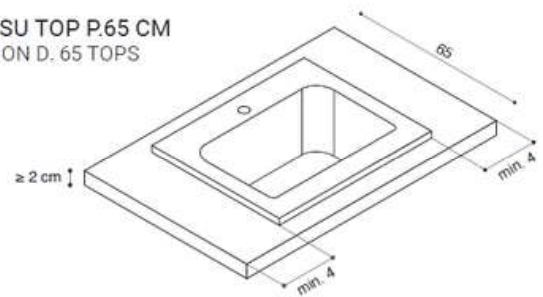

SCOTLAND L.71
SCOTLAND W.71

N.B.: Non adatti a basi lavabo con cassetto superiore H.25-26,2-37,5 cm o cassetto interno
N.B.: Not suitable for washbasin units with H.25-26,2-37,5 cm upper drawer or internal drawer

YORKSHIRE e SCOTLAND

Lavatoio Piletta esclusa | Washtub Drain not included

Tavoletta in Ocritech® bianco lucido per lavatoio in Ceramica.
Glossy white Ocritech® laundry board for Ceramic washtub

INCASSO SU BASE P.50 CM
RECESSED ON D. 50 WASHBASIN UNIT

INCASSO SU TOP P.65 CM
RECESSED ON D. 65 TOPS

N.B.: Non adatti a basi lavabo con cassetto superiore H.25-26,2-37,5 cm o cassetto interno
N.B.: Not suitable for washbasin units with H.25-26,2-37,5 cm upper drawer or internal drawer