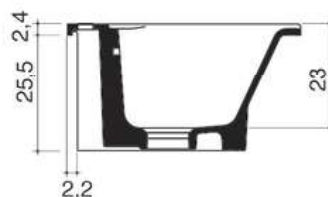

Ceramic ashtubs with "Overflow" and central tap hole

Keramik-Aschenbecher mit "Überlauf" und zentralem Hahnloch

FINITURA | FINISH

- Bianco Lucido Gloss Withe

DIMENSIONI | DIMENSIONS

YORKSHIRE L.61
YORKSHIRE W.61

SCOTLAND L.71
SCOTLAND W.71

N.B.: Non adatti a basi lavabo con cassetto superiore H.25-26,2-37,5 cm o cassetto interno
N.B.: Not suitable for washbasin units with H.25-26,2-37,5 cm upper drawer or internal drawer

YORKSHIRE e SCOTLAND

Lavatoio Piletta esclusa | Washtub Drain not included

Tavoletta in Ocritech® bianco lucido per lavatoio in Ceramica.
Glossy white Ocritech® laundry board for Ceramic washtub

INCASSO SU BASE P.50 CM
RECESSED ON D. 50 WASHBASIN UNIT

INCASSO SU TOP P.65 CM
RECESSED ON D. 65 TOPS

N.B.: Non adatti a basi lavabo con cassetto superiore H.25-26,2-37,5 cm o cassetto interno
N.B.: Not suitable for washbasin units with H.25-26,2-37,5 cm upper drawer or internal drawer