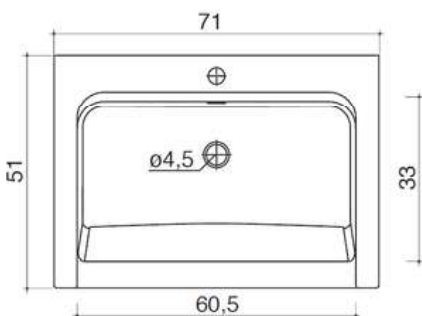

Ceramic ashtubs with "Overflow" and central tap hole

Keramik-Aschenbecher mit "Überlauf" und zentralem Hahnloch

FINITURA | FINISH

- Bianco Lucido Gloss Withe

DIMENSIONI | DIMENSIONS

YORKSHIRE L.61
YORKSHIRE W.61

SCOTLAND L.71
SCOTLAND W.71

N.B.: Non adatti a basi lavabo con cassetto superiore H.25-26,2-37,5 cm o cassetto interno
N.B.: Not suitable for washbasin units with H.25-26,2-37,5 cm upper drawer or internal drawer

YORKSHIRE e SCOTLAND

Lavatoio Piletta esclusa | Washtub Drain not included

Tavoletta in Ocritech® bianco lucido per lavatoio in Ceramica.
Glossy white Ocritech® laundry board for Ceramic washtub

INCASSO SU BASE P.50 CM
RECESSED ON D. 50 WASHBASIN UNIT

INCASSO SU TOP P.65 CM
RECESSED ON D. 65 TOPS

N.B.: Non adatti a basi lavabo con cassetto superiore H.25-26,2-37,5 cm o cassetto interno
N.B.: Not suitable for washbasin units with H.25-26,2-37,5 cm upper drawer or internal drawer