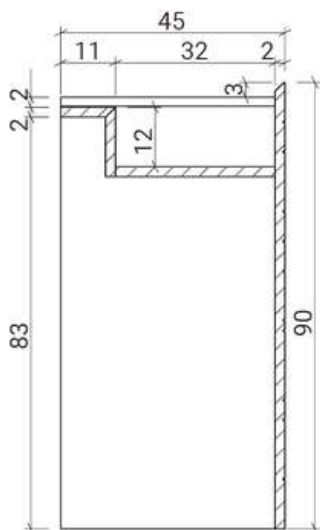

DIMENSIONI | DIMENSIONS (mm)

L 500 x P 450 x H 900

con foro rubinetto centrale
with central tap