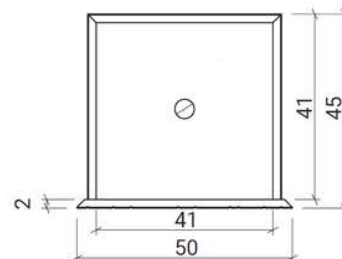

rubinetto a muro
wall tap