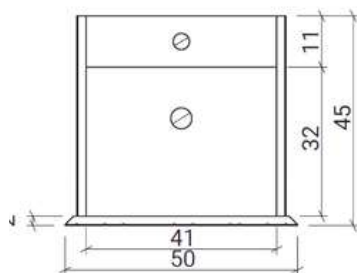

DIMENSIONI | DIMENSIONS (mm)

L 500 x P 450 x H 900

con foro rubinetto centrale
with central tap