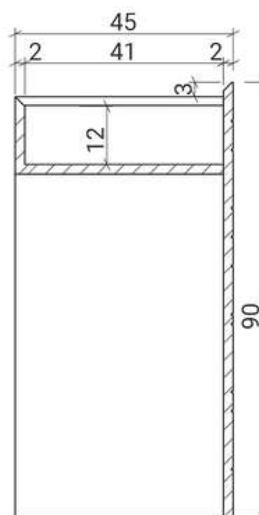

rubinetto a muro
wall tap