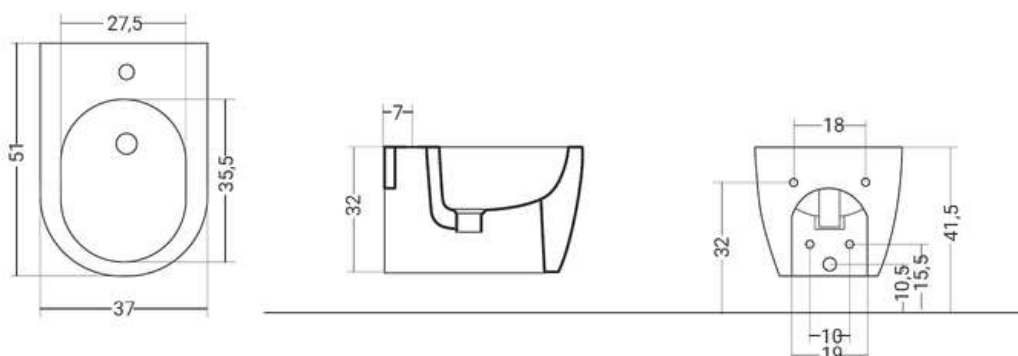

### DESCRIZIONE | DESCRIPTION

Foro rubinetto centrale  
Con troppo-pieno

Trou de robinetterie central.  
Avec trop-plein

Central tap hole.  
With "Overflow"

Zentrales Hahnloch.  
Mit "Überlauf"

### DIMENSIONI | DIMENSIONS