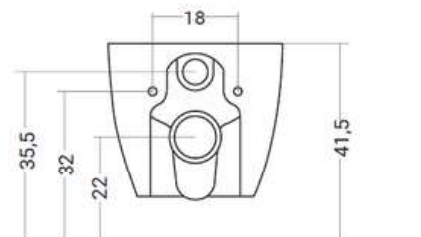

Sitz mit Soft-Close- und Schnellverschlussdeckel

FINITURA | FINISH

- Ceramica Bianco Lucido Gloss White Ceramic
- Ceramica Matt Matt Ceramic

BIANCO 51

NERO 52

TORTORA 54

DIMENSIONI | DIMENSIONS

WC A TERRA Floor-standing WC