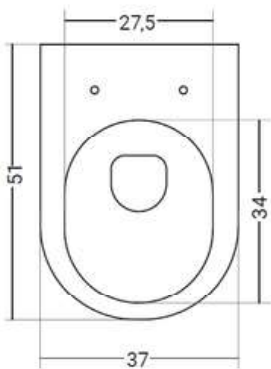

Sitz mit Soft-Close- und Schnellverschlussdeckel

FINITURA | FINISH

- Ceramica Bianco Lucido Gloss White Ceramic
- Ceramica Matt Matt Ceramic

BIANCO 51

NERO 52

TORTORA 54

DIMENSIONI | DIMENSIONS

WC A TERRA Floor-standing WC

- Ceramica Bianco Lucido Gloss White Ceramic
- Ceramica Matt Matt Ceramic

DIMENSIONI | DIMENSIONS